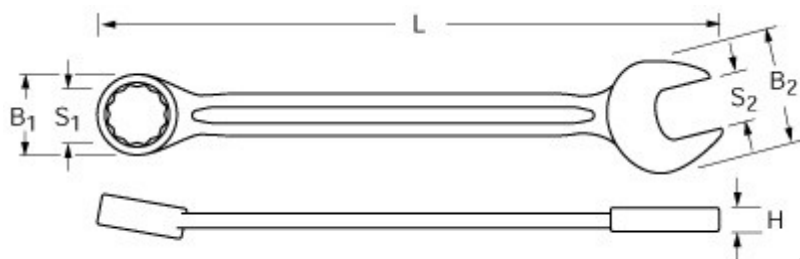

Ключ звездогачен к/кт 6x 21 мм, 15 бр

**10 JAHRE
GARANTIE**
Gewerblich
voll nutzbar!

**DIN
ISO**

Ташев-Галвинг ООД
www.tashev-galving.com

Комбинирани звездогачни ключове PROXXON INDUSTRIAL
комплект 15 бр. върху поставка:

6, 7, 8, 9, 10, 11, 12, 13, 14, 15, 16, 17, 18, 19 и 21 мм
наклон на звездата 15°.

тънък профил със запазена здравина по DIN3113 / ISO3318 стандарти.

CrV-стомана, двойно никелирани, хромирани.

тегло: ок. 1,5 кг

NO	S1	B1	B2	L	H
23 905	5,5 mm	9	14	93	3,0
23 906	6 mm	10	16	100	3,4
23 907	7 mm	12	18	110	3,4
23 908	8 mm	13	20	120	3,5
23 909	9 mm	15	22	130	3,5
23 910	10 mm	16	24	140	4,5
23 911	11 mm	17	26	150	4,5
23 912	12 mm	19	28	160	4,7
23 913	13 mm	20	29	170	4,7
23 914	14 mm	22	32	180	5,5
23 915	15 mm	24	34	190	5,5
23 916	16 mm	25	36	195	6,0
23 917	17 mm	25	38	210	6,0
23 918	18 mm	28	38	216	6,5
23 919	19 mm	28	42	230	6,5
23 920	20 mm	30	46	250	7,5
23 921	21 mm	32	45	245	7,5
23 922	22 mm	33	46	270	7,5
23 924	24 mm	36	49	280	8,5
23 927	27 mm	39	55	310	8,5
23 930	30 mm	44	59	340	9,5
23 932	32 mm	46	64	360	9,5
23 933	34 mm	50	70	380	15
23 935	36 mm	54	74	410	18
23 937	41 mm	61	84	460	21